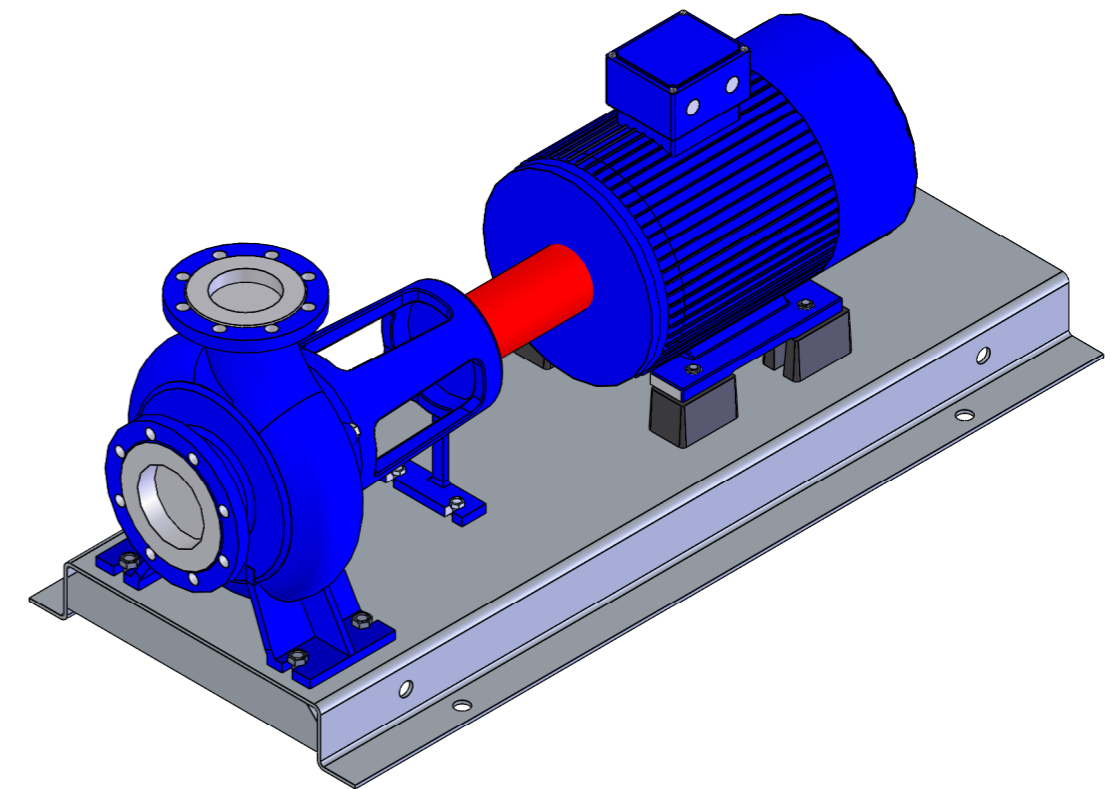

NHVe.100-250 [11,0 kW] n= 1450 obr/min

NHVe.100-250

11,0kW/1450 rpm

160-4

HYDRO-VACUUM s.a.

Grudziądz
Ul. Droga Jeziorna 8