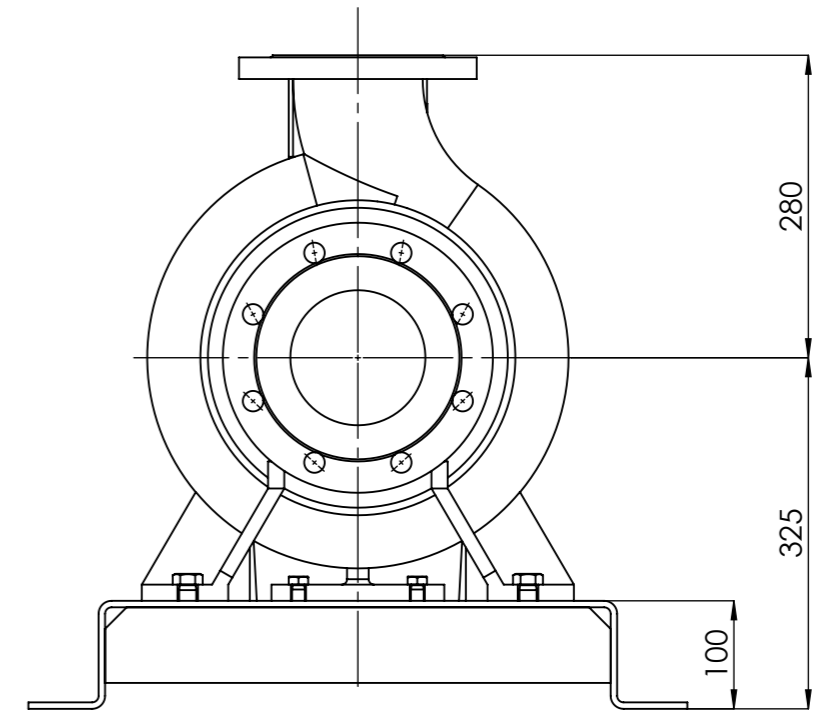

NHVe.100-250 [11,0 kW] n= 1450 obr/min

NHVe.100-250

11,0kW/1450 rpm

160-4

HYDRO-VACUUM s.a.

Grudziądz
Ul. Droga Jeziorna 8