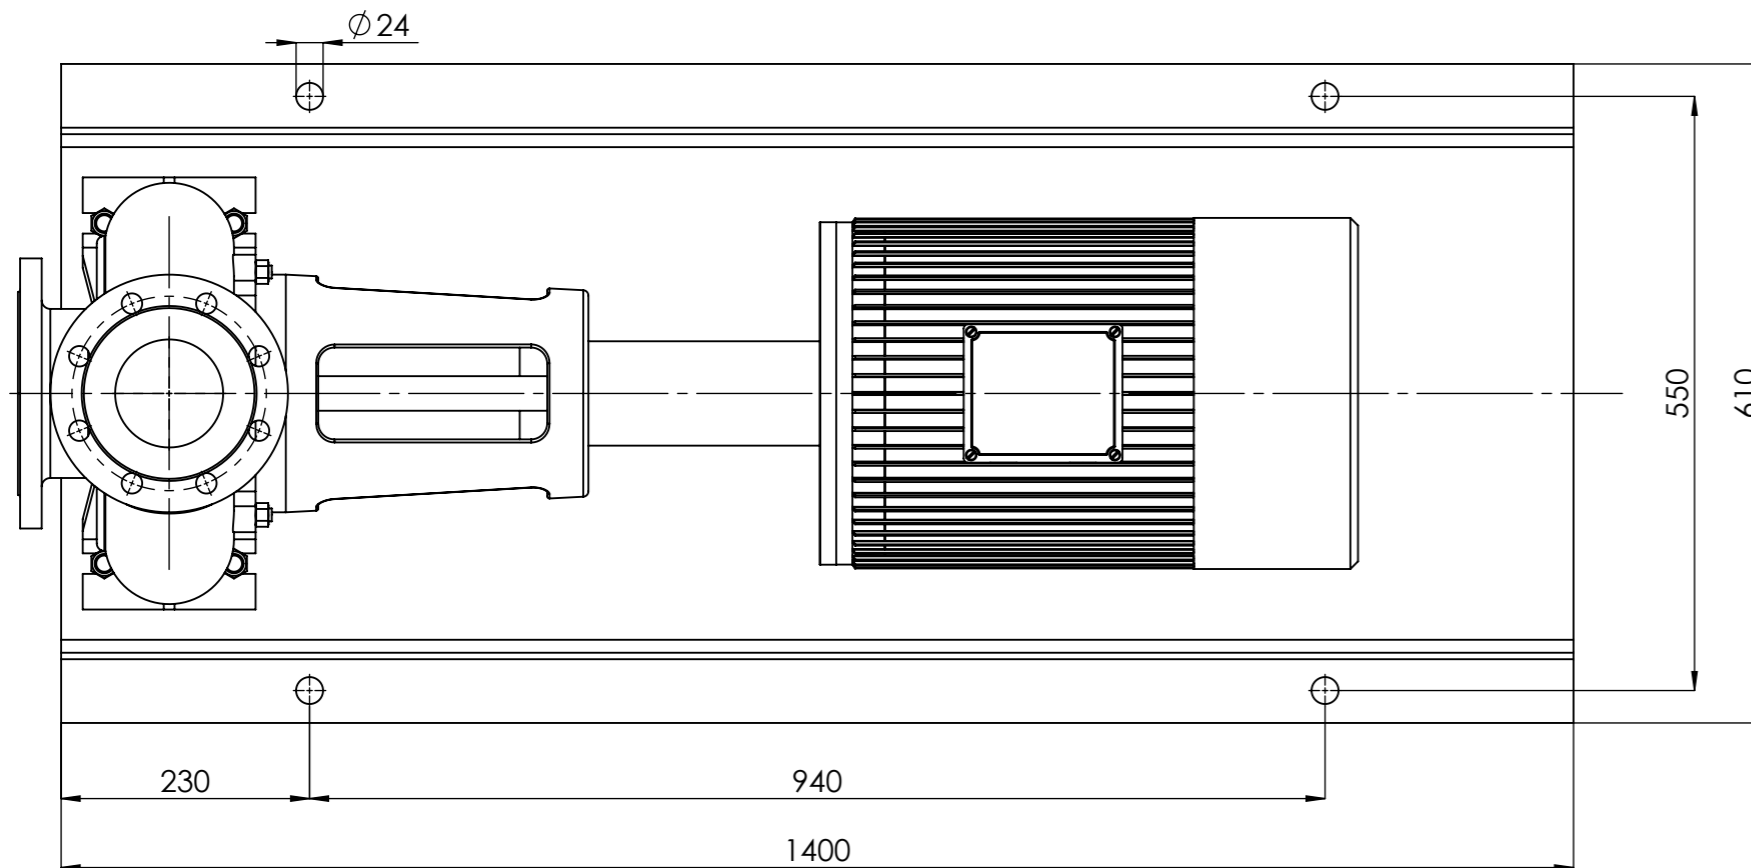

NHVe.100-250 [11,0 kW] n= 1450 obr/min

NHVe.100-250

11,0kW/1450 rpm

160-4

HYDRO-VACUUM s.a.

Grudziądz
Ul. Droga Jeziorna 8