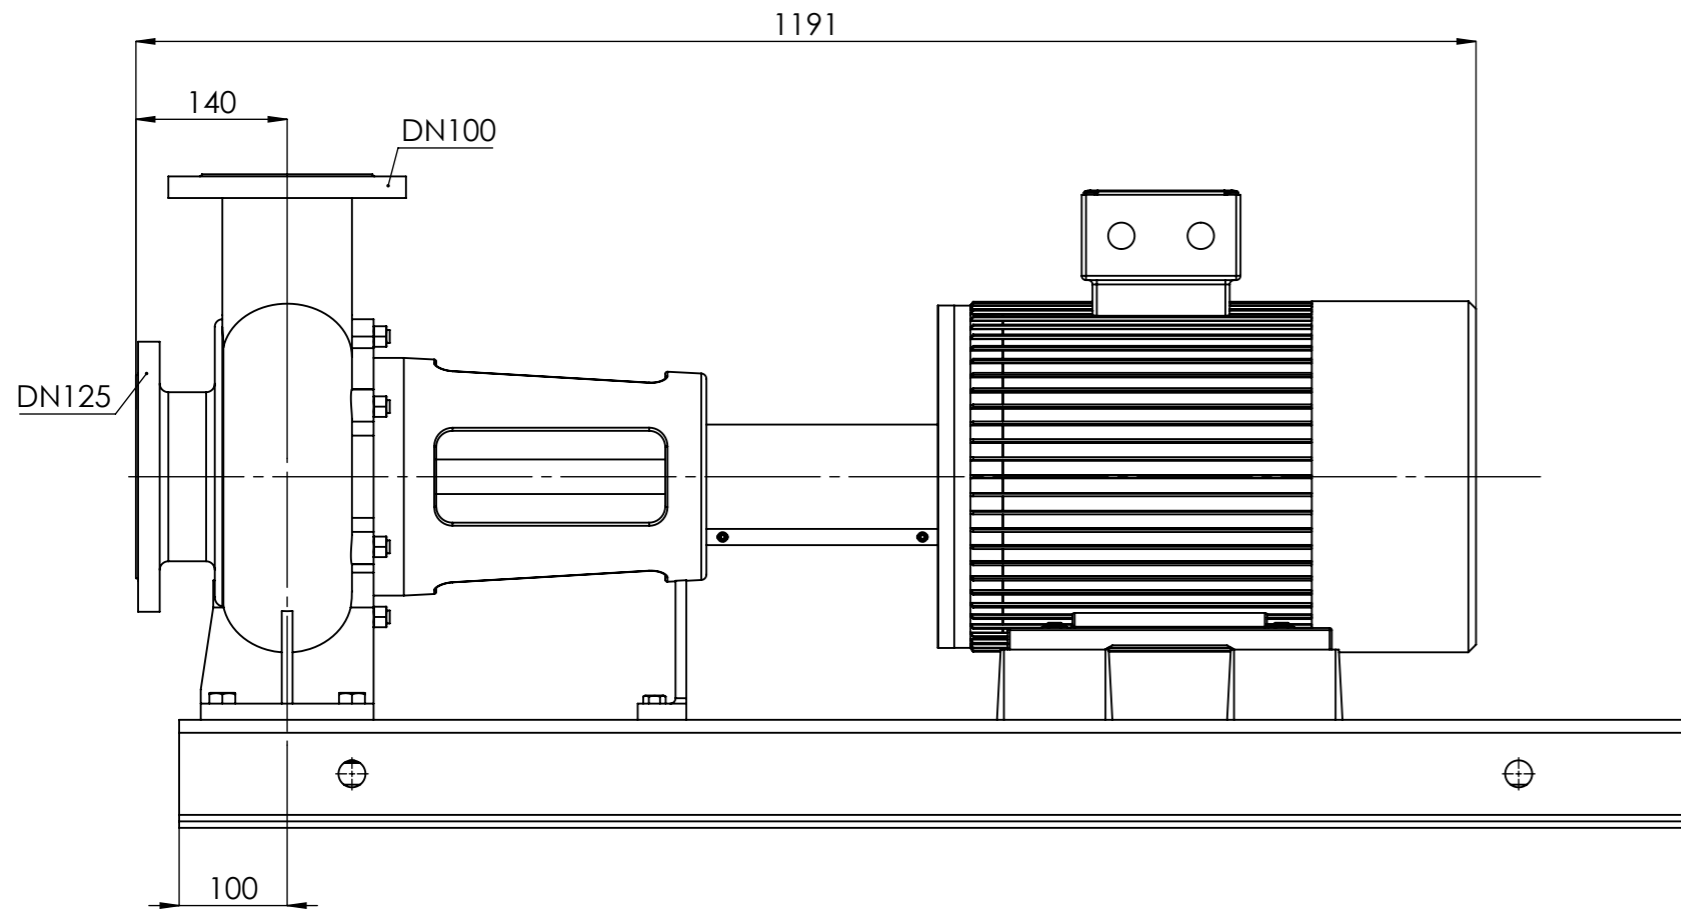

NHVe.100-250 [11,0 kW] n= 1450 obr/min

NHVe.100-250

11,0kW/1450 rpm

160-4

HYDRO-VACUUM s.a.

Grudziądz
Ul. Droga Jeziorna 8